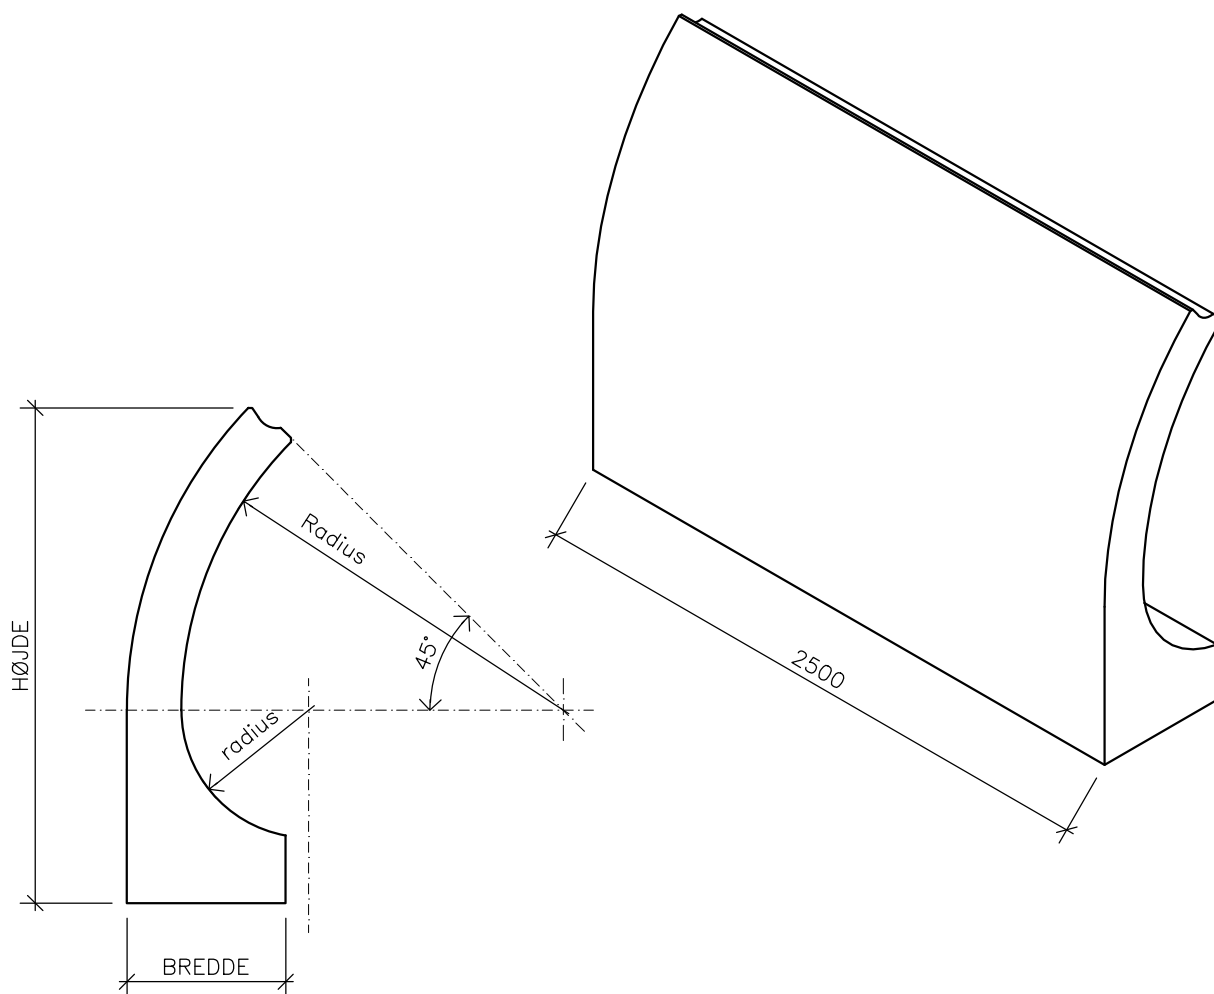

PERSTRUP – STØJSKÆRM

Opstalt og isometri.

2010

Opstalt, 1:25

Type	Højde	Bredde	Radius	radius
7,5	2,28	0,80	1,85	0,62
10,0	2,50	0,82	2,14	0,64
12,5	3,85	0,90	2,40	0,80
15,0	3,08	0,98	2,62	0,87
20,0	3,50	1,15	3,00	1,00
25,0	3,95	1,24	3,39	1,13
30,0	4,25	1,40	3,70	1,25
35,0	4,60	1,48	4,00	1,33
40,0	4,95	1,61	4,27	1,43
Mål i meter				