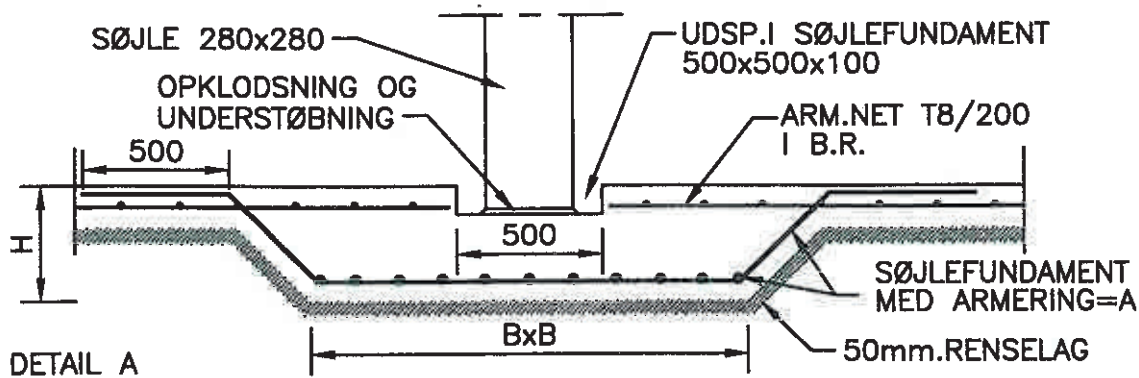

Cirkulære elementbeholdere, A-dæk, model A

Antal elementer (stk.)	Mål		Armering (A)
	H	B x B	
10 - 12	400	1.500	T12 / 150
13 - 16	500	2.100	T12 / 150
17 - 20	550	2.700	T16 / 150