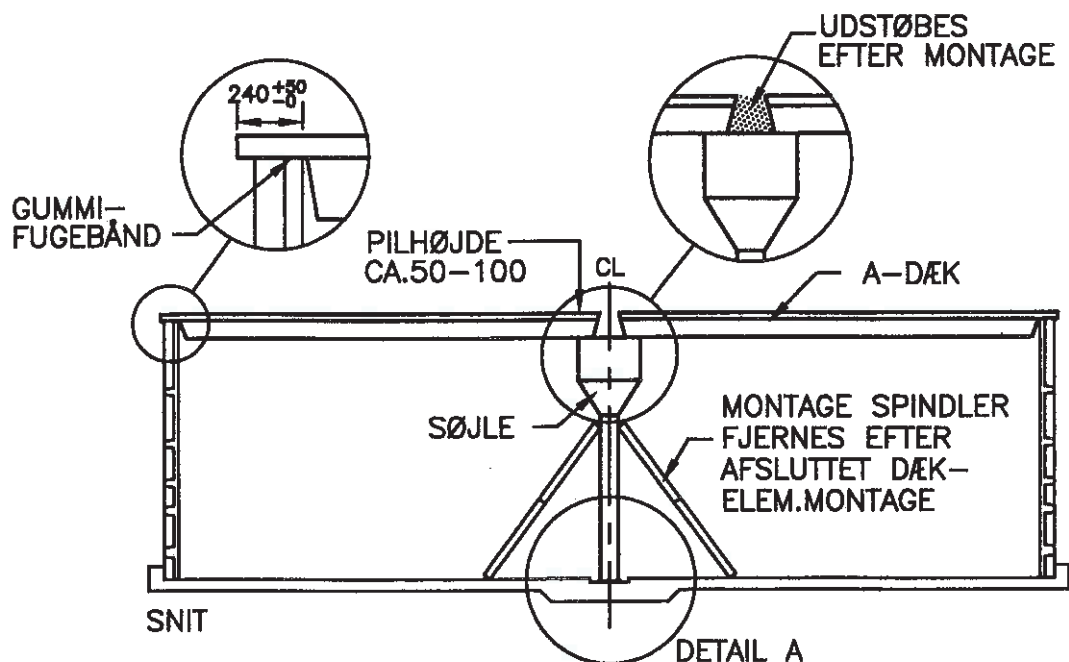

Cirkulære elementbeholdere, A-dæk, model A

Antal elementer (stk.)	Mål		Armering (A)
	H	B x B	
10 - 12	400	1.500	T12 / 150
13 - 16	500	2.100	T12 / 150
17 - 20	550	2.700	T16 / 150