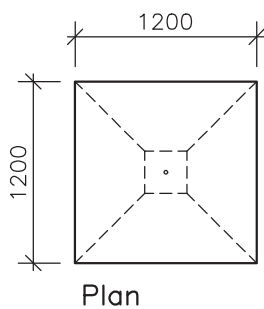

Plan, opstalt og isometri, målestok 1:50

Til størrelserne: 10-12 + 13-16 + 17-20 + 26-31 + 32-38

Str. 10-12

Str. 13-16 +  
Str. 26-31

Str. 17-20 +  
Str. 32-38

Opstalt A