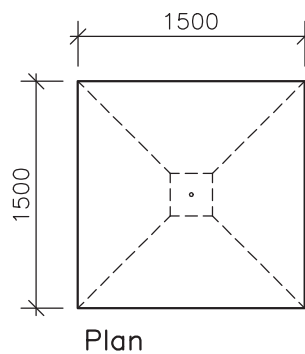

Plan, opstalt og isometri, målestok 1:50

Til størrelserne: 10-12 + 13-16 + 17-20 + 26-31 + 32-38

Str. 10-12

Str. 13-16 +  
Str. 26-31

Str. 17-20 +  
Str. 32-38

Opstalt A