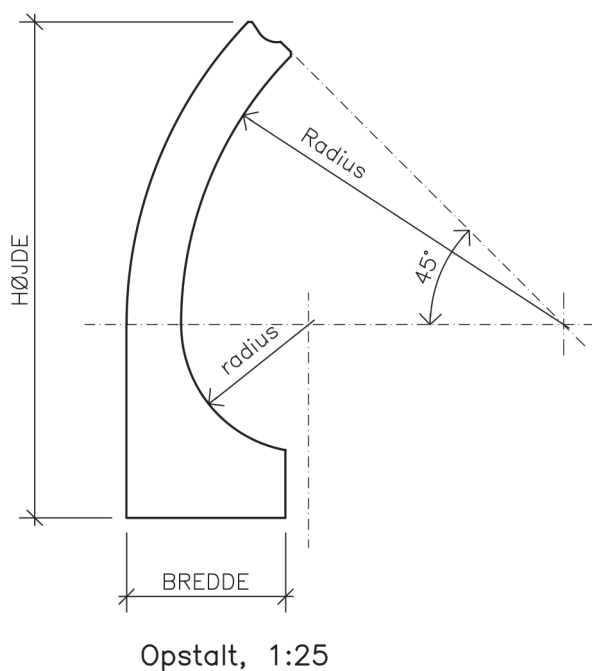

Opstalt og isometrik

Type	Højde (M)	Bredde (M)	Radius (M)	radius (M)
7,5	2,28	0,80	1,85	0,62
10,0	2,50	0,82	2,14	0,64
12,5	3,85	0,90	2,40	0,80
15,0	3,08	0,98	2,62	0,87
20,0	3,50	1,15	3,00	1,00
25,0	3,95	1,24	3,39	1,13
30,0	4,25	1,40	3,70	1,25
35,0	4,60	1,48	4,00	1,33
40,0	4,95	1,61	4,27	1,43