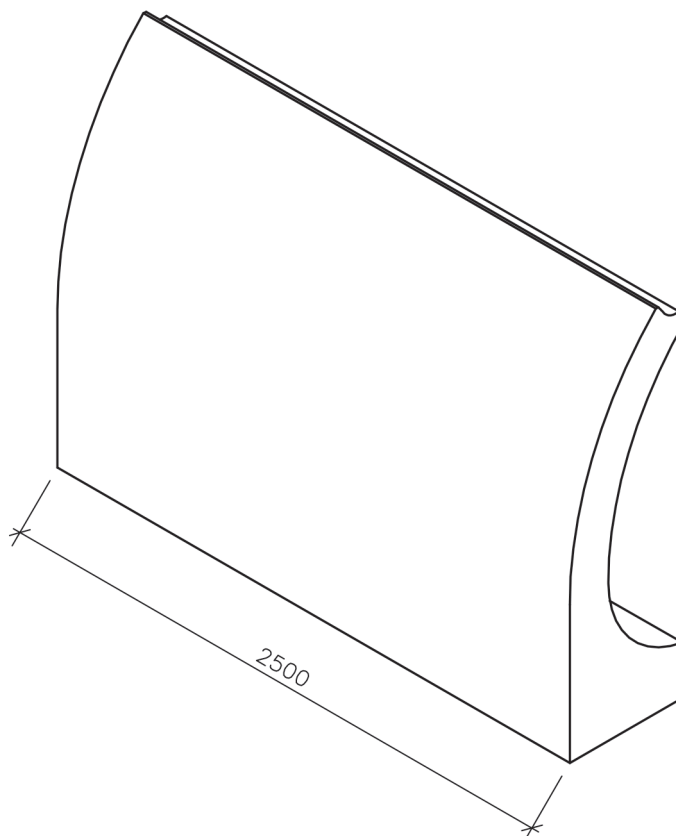

Opstalt og isometrik

Type	Højde (M)	Bredde (M)	Radius (M)	radius (M)
7,5	2,28	0,80	1,85	0,62
10,0	2,50	0,82	2,14	0,64
12,5	3,85	0,90	2,40	0,80
15,0	3,08	0,98	2,62	0,87
20,0	3,50	1,15	3,00	1,00
25,0	3,95	1,24	3,39	1,13
30,0	4,25	1,40	3,70	1,25
35,0	4,60	1,48	4,00	1,33
40,0	4,95	1,61	4,27	1,43