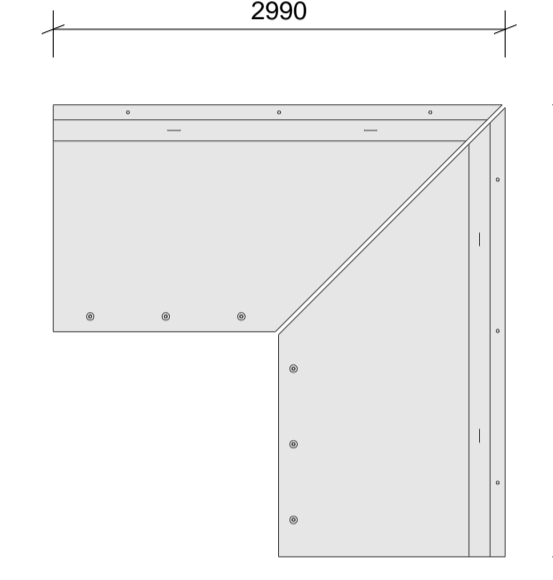

110L 3d
Hjørnesamling

110L Plan
Hjørnesamling

150L 3d
Hjørnesamling

150L Plan
Hjørnesamling

200L 3d
Hjørnesamling

200L Plan
Hjørnesamling

250L 3d
Hjørnesamling

250L Plan
Hjørnesamling

300L 3d
Hjørnesamling

300L Plan
Hjørnesamling

360L 3d
Hjørnesamling

360L Plan
Hjørnesamling

400L 3d
Hjørnesamling

400L Plan
Hjørnesamling

450L 3d
Hjørnesamling

450L Plan
Hjørnesamling

500L 3d
Hjørnesamling

500L Plan
Hjørnesamling

550L 3d
Hjørnesamling

550L Plan
Hjørnesamling

Alle hjørnesæt er projekteret med 10 mm fuger.

Rev.	Dato	Beskrivelse	Tegn.	Kontrol	Dato
					20.04.2021
<p>PERSTRUP OSB BETA 8 SVINNINGE</p> <p> <input type="checkbox"/> Kongsten 4-6 8260 Århus Tlf: 97 74 65 00 perstrup.dk </p> <p> <input type="checkbox"/> Høvsøglødenvej 15 8250 Århus N Tlf: 97 34 60 24 specialbeton.dk </p> <p> <input type="checkbox"/> Byggetagvej 10 8250 Svinninge Tlf: 74 83 34 20 hysjebetong.dk </p> <p> <input type="checkbox"/> Nordgårdsvej 1A 8250 Svinninge Tlf: 77 35 46 00 etobeton.dk </p>			Tegn.	Kontrol	
<p>Denne tegning må ikke kopieres, gengives eller overdrages uden vores skriftlige samtykke.</p>			Sagsnr.	Tegningsnr.	
<p>Sagenavn: Standard L - element</p>			1	-	
<p>Emne: Hjørnesamlinger</p>					