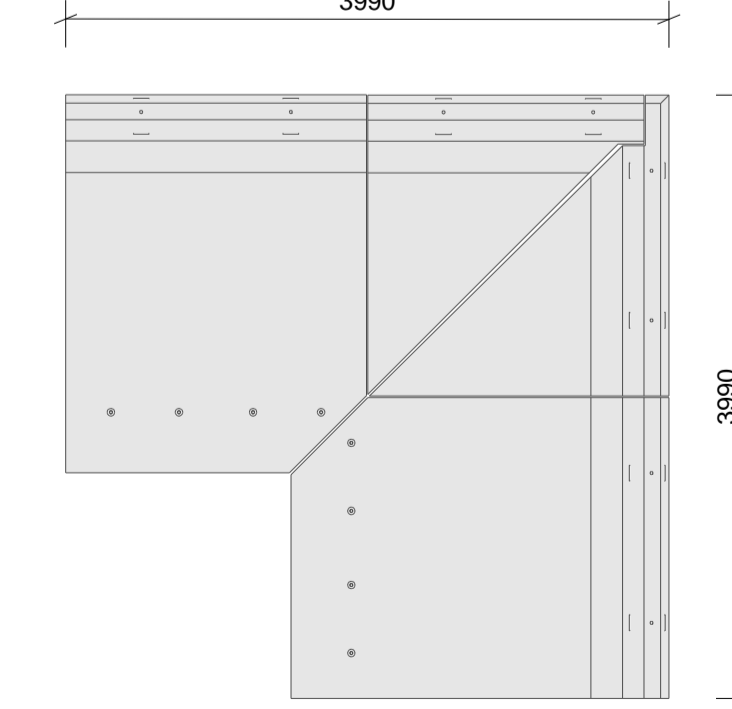

500L 3d
Hjørnesamling

500L Plan
Hjørnesamling

550L 3d
Hjørnesamling

550L Plan
Hjørnesamling

Alle hjørnesæt er projekteret med 10 mm fuger.

Rev.	Dato	Beskrivelse	Tegn.	Kontrol	Dato
					20.04.2021
<p>PERSTRUP OSB BETA 8 SVINNINGE</p> <p> <input type="checkbox"/> Kongsten 4-6 8260 Århus Tlf: 97 74 65 00 perstrup.dk </p> <p> <input type="checkbox"/> Høvsøglødenvej 15 8250 Århus N Tlf: 97 34 60 24 specialbeton.dk </p> <p> <input type="checkbox"/> Byggetagvej 10 8250 Svinninge Tlf: 74 83 34 20 hysjebetong.dk </p> <p> <input type="checkbox"/> Nordgårdsvej 1A 8250 Svinninge Tlf: 77 35 46 00 etobeton.dk </p>			Tegn.	Kontrol	
<p>Denne tegning må ikke kopieres, gengives eller overdrages uden vores skriftlige samtykke.</p>			Sagsnr.	Tegningsnr.	
<p>Sagenavn: Standard L - element</p>			1	-	
<p>Emne: Hjørnesamlinger</p>					