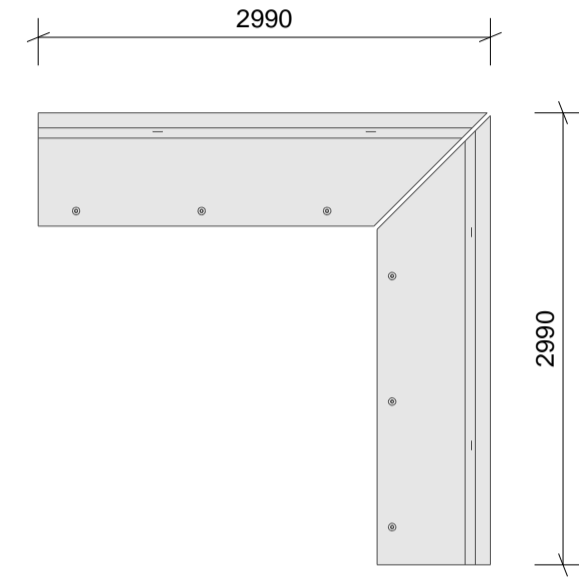

110L 3d
Hjørnesamling

110L Plan
Hjørnesamling

150L 3d
Hjørnesamling

150L Plan
Hjørnesamling

200L 3d
Hjørnesamling

200L Plan
Hjørnesamling

250L 3d
Hjørnesamling

250L Plan
Hjørnesamling

300L 3d
Hjørnesamling

300L Plan
Hjørnesamling

360L 3d
Hjørnesamling

360L Plan
Hjørnesamling

400L 3d
Hjørnesamling

400L Plan
Hjørnesamling

450L 3d
Hjørnesamling

450L Plan
Hjørnesamling

500L 3d
Hjørnesamling

500L Plan
Hjørnesamling

550L 3d
Hjørnesamling

550L Plan
Hjørnesamling

Alle hjørnesæt er projekteret med 10 mm fuger.

Rev.	Dato	Beskrivelse	Tegn.	Kontrol	Dato
					20.04.2021
<p>PERSTRUP OSB BETA 8 SVINNINGE</p> <p> <input type="checkbox"/> Kongsten 4-6 8260 Århus Tlf: 97 74 65 00 perstrup.dk </p> <p> <input type="checkbox"/> Høvsøglødenvej 15 8250 Århus N Tlf: 97 34 60 24 specialbeton.dk </p> <p> <input type="checkbox"/> Byggetagvej 10 8250 Svinninge Tlf: 74 83 34 20 hysjebetong.dk </p> <p> <input type="checkbox"/> Nordgårdsvej 1A 8250 Svinninge Tlf: 77 35 46 00 etobeton.dk </p>			Tegn.	Kontrol	
<p>Denne tegning må ikke kopieres, gengives eller overdrages uden vores skriftlige samtykke.</p>			Sagsnr.	Tegningsnr.	
<p>Sagenavn: Standard L - element</p>			1	-	
<p>Emne: Hjørnesamlinger</p>					