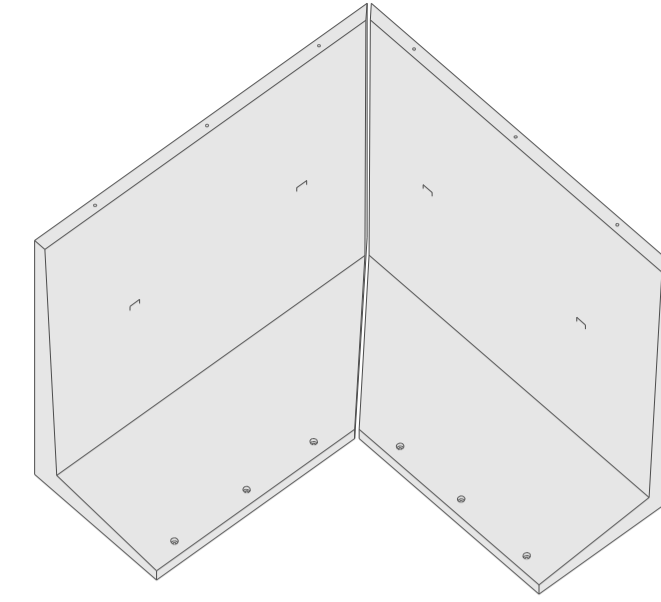

110L 3d
Hjørnesamling

110L Plan
Hjørnesamling

150L 3d
Hjørnesamling

150L Plan
Hjørnesamling

200L 3d
Hjørnesamling

200L Plan
Hjørnesamling

250L 3d
Hjørnesamling

250L Plan
Hjørnesamling

300L 3d
Hjørnesamling

300L Plan
Hjørnesamling

360L 3d
Hjørnesamling

360L Plan
Hjørnesamling

400L 3d
Hjørnesamling

400L Plan
Hjørnesamling

450L 3d
Hjørnesamling

450L Plan
Hjørnesamling

500L 3d
Hjørnesamling

500L Plan
Hjørnesamling

550L 3d
Hjørnesamling

550L Plan
Hjørnesamling

Alle hjørnesæt er projekteret med 10 mm fuger.

Rev.	Dato	Beskrivelse	Tegn.	Kontrol	Dato
					20.04.2021
<p>PERSTRUP OSB BETA 8 SVINNINGE</p> <p> <input type="checkbox"/> Kongsten 4-6 8260 Århus Tlf: 97 74 65 00 perstrup.dk </p> <p> <input type="checkbox"/> Høvsøglødenvej 15 8250 Århus N Tlf: 97 34 60 24 specialbeton.dk </p> <p> <input type="checkbox"/> Byggetagvej 10 8250 Svinninge Tlf: 74 83 34 20 hysjebetong.dk </p> <p> <input type="checkbox"/> Nordgårdsvej 1A 8250 Svinninge Tlf: 77 35 46 00 etobeton.dk </p>			Tegn.	Kontrol	
<p>Denne tegning må ikke kopieres, gengives eller overdrages uden vores skriftlige samtykke.</p>			Sagsnr.	Tegningsnr.	
<p>Sagenavn: Standard L - element</p>			1	-	
<p>Emne: Hjørnesamlinger</p>					