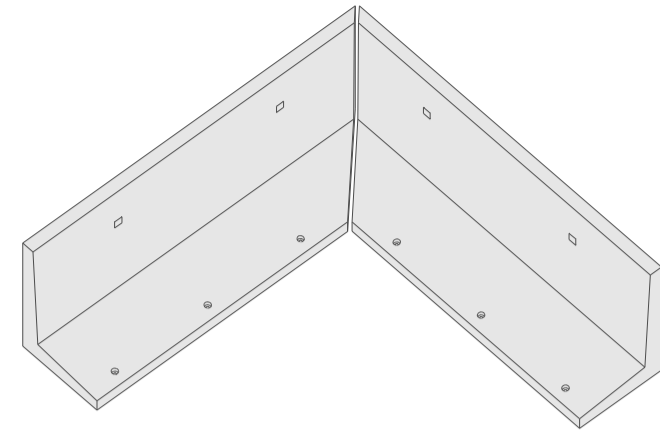

110L 3d
Hjørnesamling

110L Plan
Hjørnesamling

150L 3d
Hjørnesamling

150L Plan
Hjørnesamling

200L 3d
Hjørnesamling

200L Plan
Hjørnesamling

250L 3d
Hjørnesamling

250L Plan
Hjørnesamling

300L 3d
Hjørnesamling

300L Plan
Hjørnesamling

360L 3d
Hjørnesamling

360L Plan
Hjørnesamling

400L 3d
Hjørnesamling

400L Plan
Hjørnesamling

450L 3d
Hjørnesamling

450L Plan
Hjørnesamling

500L 3d
Hjørnesamling

500L Plan
Hjørnesamling

550L 3d
Hjørnesamling

550L Plan
Hjørnesamling

Alle hjørnesæt er projekteret med 10 mm fuger.

Rev.	Dato	Beskrivelse	Tegn.	Kontrol	Dato
					20.04.2021
<p>PERSTRUP OSB BETA 8 SVINNINGE</p> <p> <input type="checkbox"/> Kongsten 4-6 8260 Århus Tlf: 97 74 65 00 perstrup.dk </p> <p> <input type="checkbox"/> Høvsøglødenvej 15 8250 Århus N Tlf: 97 34 60 24 specialbeton.dk </p> <p> <input type="checkbox"/> Byggetagvej 10 8250 Svinninge Tlf: 74 83 34 20 hysjebetong.dk </p> <p> <input type="checkbox"/> Nordgårdsvej 1A 8250 Svinninge Tlf: 77 35 46 00 etobeton.dk </p>			Tegn.	Kontrol	
<p>Denne tegning må ikke kopieres, gengives eller overdrages uden vores skriftlige samtykke.</p>			Sagsnr.	Tegningsnr.	
<p>Sagenavn: Standard L - element</p>			1	-	
<p>Emne: Hjørnesamlinger</p>					