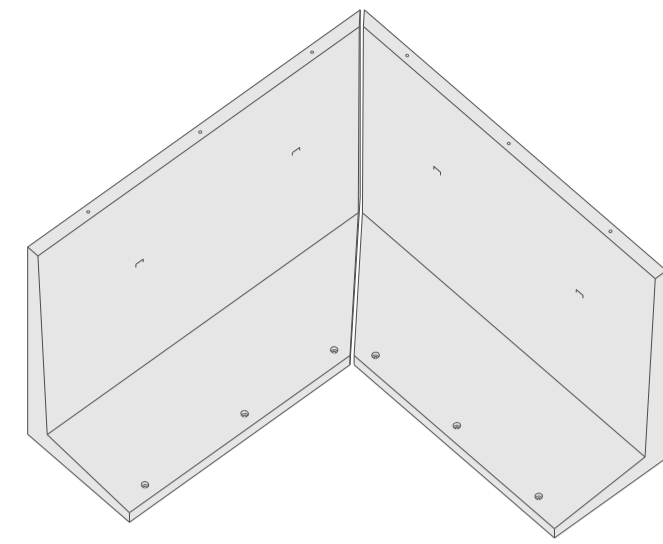

110L 3d
Hjørnesamling

110L Plan
Hjørnesamling

150L 3d
Hjørnesamling

150L Plan
Hjørnesamling

200L 3d
Hjørnesamling

200L Plan
Hjørnesamling

250L 3d
Hjørnesamling

250L Plan
Hjørnesamling

300L 3d
Hjørnesamling

300L Plan
Hjørnesamling

360L 3d
Hjørnesamling

360L Plan
Hjørnesamling

400L 3d
Hjørnesamling

400L Plan
Hjørnesamling

450L 3d
Hjørnesamling

450L Plan
Hjørnesamling

500L 3d
Hjørnesamling

500L Plan
Hjørnesamling

550L 3d
Hjørnesamling

550L Plan
Hjørnesamling

Alle hjørnesæt er projekteret med 10 mm fuger.

Rev.	Dato	Beskrivelse	Tegn.	Kontrol	Dato
					20.04.2021
<p>PERSTRUP OSB BETA 8 SVINNINGE</p> <p> <input type="checkbox"/> Kongsten 4-6 8260 Århus Tlf: 97 74 65 00 perstrup.dk </p> <p> <input type="checkbox"/> Høvsøglødenvej 15 8250 Århus N Tlf: 97 34 60 24 specialbeton.dk </p> <p> <input type="checkbox"/> Byggetagvej 10 8250 Svinninge Tlf: 74 83 34 20 hysjebetong.dk </p> <p> <input type="checkbox"/> Nordgårdsvej 1A 8250 Svinninge Tlf: 77 35 46 00 etobeton.dk </p>			Tegn.	Kontrol	
<p>Denne tegning må ikke kopieres, gengives eller overdrages uden vores skriftlige samtykke.</p>			Sagsnr.	Tegningsnr.	
<p>Sagenavn: Standard L - element</p>			1	-	
<p>Emne: Hjørnesamlinger</p>					