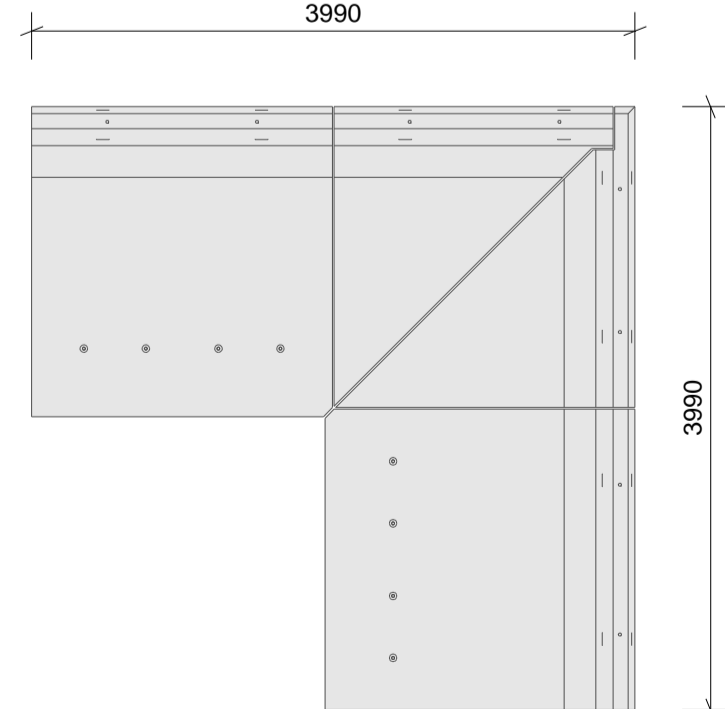

110L 3d
Hjørnesamling

110L Plan
Hjørnesamling

150L 3d
Hjørnesamling

150L Plan
Hjørnesamling

200L 3d
Hjørnesamling

200L Plan
Hjørnesamling

250L 3d
Hjørnesamling

250L Plan
Hjørnesamling

300L 3d
Hjørnesamling

300L Plan
Hjørnesamling

360L 3d
Hjørnesamling

360L Plan
Hjørnesamling

400L 3d
Hjørnesamling

400L Plan
Hjørnesamling

450L 3d
Hjørnesamling

450L Plan
Hjørnesamling

500L 3d
Hjørnesamling

500L Plan
Hjørnesamling

550L 3d
Hjørnesamling

550L Plan
Hjørnesamling

Alle hjørnesæt er projekteret med 10 mm fuger.

Rev.	Dato	Beskrivelse	Tegn.	Kontrol	Dato
					20.04.2021
<p>PERSTRUP OSB BETA 8 SVINNINGE</p> <p> <input type="checkbox"/> Kongsten 4-6 8260 Århus Tlf: 97 74 65 00 perstrup.dk </p> <p> <input type="checkbox"/> Høvsøglødenvej 15 8250 Århus N Tlf: 97 34 60 24 specialbeton.dk </p> <p> <input type="checkbox"/> Byggetagvej 10 8250 Svinninge Tlf: 74 83 34 20 hysjebetong.dk </p> <p> <input type="checkbox"/> Nordgårdsvej 1A 8250 Svinninge Tlf: 77 35 46 00 etobeton.dk </p>			Tegn.	Kontrol	
<p>Denne tegning må ikke kopieres, gengives eller overdrages uden vores skriftlige samtykke.</p>			Sagsnr.	Tegningsnr.	
<p>Sagenavn: Standard L - element</p>			1	-	
<p>Emne: Hjørnesamlinger</p>					