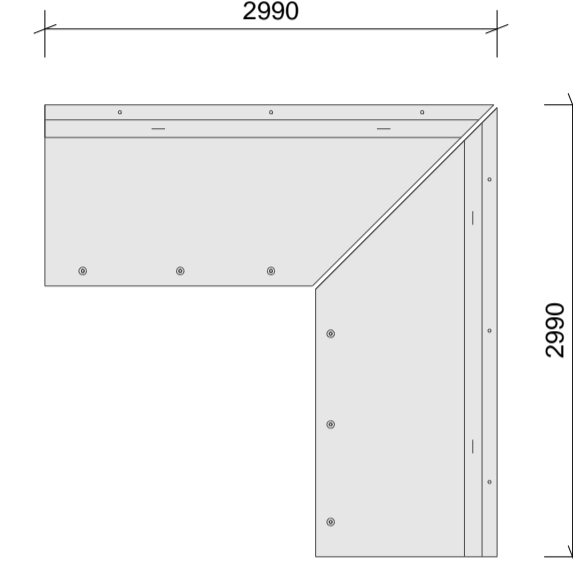

110L 3d
Hjørnesamling

110L Plan
Hjørnesamling

150L 3d
Hjørnesamling

150L Plan
Hjørnesamling

200L 3d
Hjørnesamling

200L Plan
Hjørnesamling

250L 3d
Hjørnesamling

250L Plan
Hjørnesamling

300L 3d
Hjørnesamling

300L Plan
Hjørnesamling

360L 3d
Hjørnesamling

360L Plan
Hjørnesamling

400L 3d
Hjørnesamling

400L Plan
Hjørnesamling

450L 3d
Hjørnesamling

450L Plan
Hjørnesamling

500L 3d
Hjørnesamling

500L Plan
Hjørnesamling

550L 3d
Hjørnesamling

550L Plan
Hjørnesamling

Alle hjørnesæt er projekteret med 10 mm fuger.

Rev.	Dato	Beskrivelse	Tegn.	Kontrol	Dato
					20.04.2021
<p>PERSTRUP OSB BETA 8 SVINNINGE</p> <p> <input type="checkbox"/> Kongsten 4-6 8260 Århus Tlf: 97 74 65 00 perstrup.dk </p> <p> <input type="checkbox"/> Høvsøglødenvej 15 8250 Århus N Tlf: 97 34 60 24 specialbeton.dk </p> <p> <input type="checkbox"/> Byggetagvej 10 8250 Svinninge Tlf: 74 83 34 20 hysjebetong.dk </p> <p> <input type="checkbox"/> Nordgårdsvej 1A 8250 Svinninge Tlf: 77 35 46 00 etobeton.dk </p>			Tegn.	Kontrol	
<p>Denne tegning må ikke kopieres, gengives eller overdrages uden vores skriftlige samtykke.</p>			Sagsnr.	Tegningsnr.	
<p>Sagenavn: Standard L - element</p>			1	-	
<p>Emne: Hjørnesamlinger</p>					