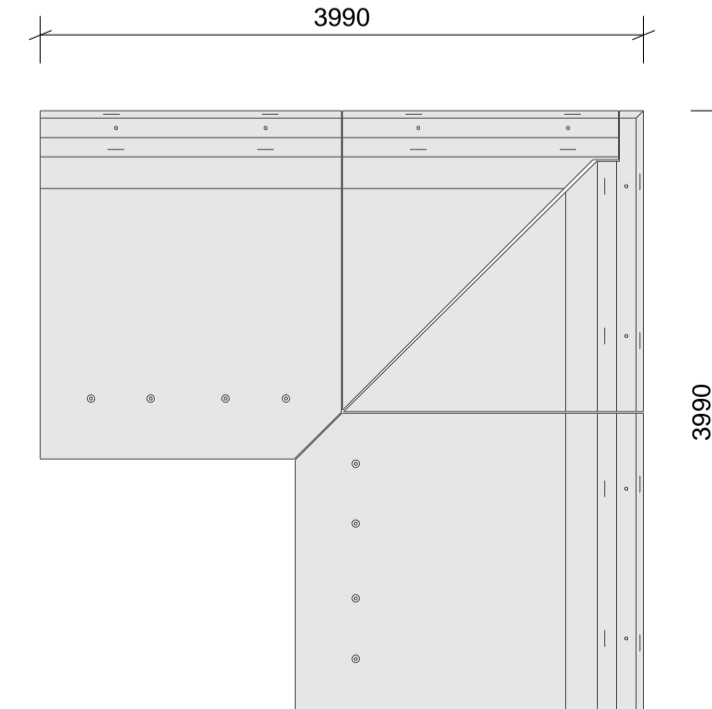

110L 3d
Hjørnesamling

110L Plan
Hjørnesamling

150L 3d
Hjørnesamling

150L Plan
Hjørnesamling

200L 3d
Hjørnesamling

200L Plan
Hjørnesamling

250L 3d
Hjørnesamling

250L Plan
Hjørnesamling

300L 3d
Hjørnesamling

300L Plan
Hjørnesamling

360L 3d
Hjørnesamling

360L Plan
Hjørnesamling

400L 3d
Hjørnesamling

400L Plan
Hjørnesamling

450L 3d
Hjørnesamling

450L Plan
Hjørnesamling

500L 3d
Hjørnesamling

500L Plan
Hjørnesamling

550L 3d
Hjørnesamling

550L Plan
Hjørnesamling

Alle hjørnesæt er projekteret med 10 mm fuger.

Rev.	Dato	Beskrivelse	Tegn.	Kontrol	Dato
					20.04.2021
<p>PERSTRUP OSB BETA 8 SVINNINGE</p> <p> <input type="checkbox"/> Kongsten 4-6 8260 Århus Tlf: 97 74 65 00 perstrup.dk </p> <p> <input type="checkbox"/> Høvsøglødenvej 15 8250 Århus N Tlf: 97 34 60 24 specialbeton.dk </p> <p> <input type="checkbox"/> Byggetagvej 10 8250 Svinninge Tlf: 74 83 34 20 hysjebetong.dk </p> <p> <input type="checkbox"/> Nordgårdsvej 1A 8250 Svinninge Tlf: 77 35 46 00 etobeton.dk </p>			Tegn.	Kontrol	
<p>Denne tegning må ikke kopieres, gengives eller overdrages uden vores skriftlige samtykke.</p>			Sagsnr.	Tegningsnr.	
<p>Sagenavn: Standard L - element</p>			1	-	
<p>Emne: Hjørnesamlinger</p>					