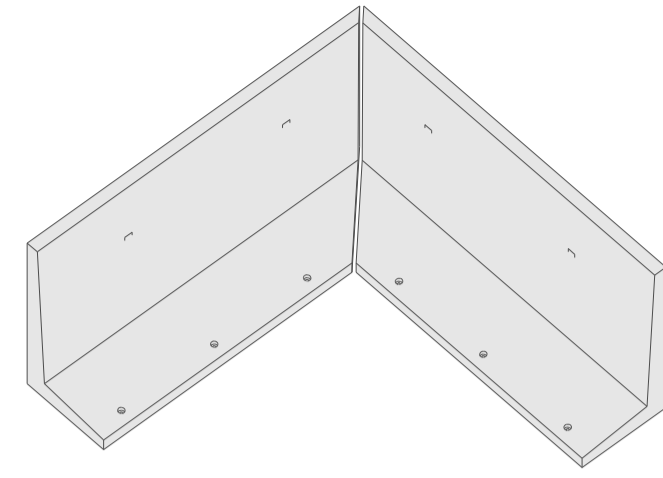

110L 3d
Hjørnesamling

110L Plan
Hjørnesamling

150L 3d
Hjørnesamling

150L Plan
Hjørnesamling

200L 3d
Hjørnesamling

200L Plan
Hjørnesamling

250L 3d
Hjørnesamling

250L Plan
Hjørnesamling

300L 3d
Hjørnesamling

300L Plan
Hjørnesamling

360L 3d
Hjørnesamling

360L Plan
Hjørnesamling

400L 3d
Hjørnesamling

400L Plan
Hjørnesamling

450L 3d
Hjørnesamling

450L Plan
Hjørnesamling

500L 3d
Hjørnesamling

500L Plan
Hjørnesamling

550L 3d
Hjørnesamling

550L Plan
Hjørnesamling

Alle hjørnesæt er projekteret med 10 mm fuger.

Rev.	Dato	Beskrivelse	Tegn.	Kontrol	Dato
					20.04.2021
<p>PERSTRUP OSB BETA 8 SVINNINGE</p> <p> <input type="checkbox"/> Kongsten 4-6 8260 Århus Tlf: 97 74 65 00 perstrup.dk </p> <p> <input type="checkbox"/> Høvsøglødenvej 15 8250 Århus N Tlf: 97 34 60 24 specialbeton.dk </p> <p> <input type="checkbox"/> Byggetagvej 10 8250 Svinninge Tlf: 74 83 34 20 hysjebetong.dk </p> <p> <input type="checkbox"/> Nordgårdsvej 1A 8250 Svinninge Tlf: 77 35 46 00 etobeton.dk </p>			Tegn.	Kontrol	
<p>Denne tegning må ikke kopieres, gengives eller overdrages uden vores skriftlige samtykke.</p>			Sagsnr.	Tegningsnr.	
<p>Sagenavn: Standard L - element</p>			1	-	
<p>Emne: Hjørnesamlinger</p>					