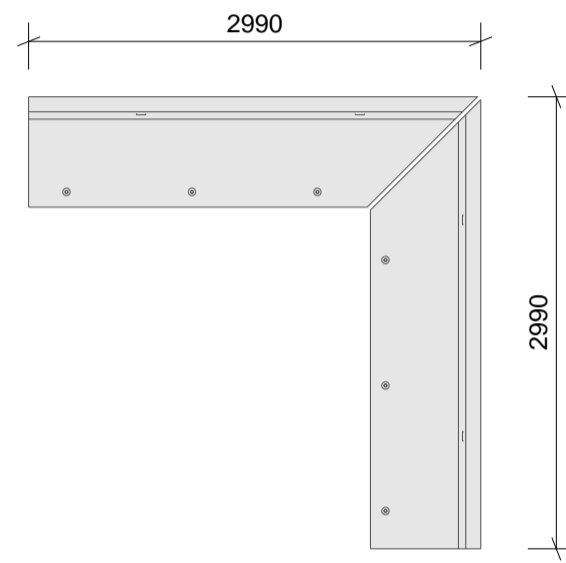

110L 3d
Hjørnesamling

110L Plan
Hjørnesamling

150L 3d
Hjørnesamling

150L Plan
Hjørnesamling

200L 3d
Hjørnesamling

200L Plan
Hjørnesamling

250L 3d
Hjørnesamling

250L Plan
Hjørnesamling

300L 3d
Hjørnesamling

300L Plan
Hjørnesamling

360L 3d
Hjørnesamling

360L Plan
Hjørnesamling

400L 3d
Hjørnesamling

400L Plan
Hjørnesamling

450L 3d
Hjørnesamling

450L Plan
Hjørnesamling

500L 3d
Hjørnesamling

500L Plan
Hjørnesamling

550L 3d
Hjørnesamling

550L Plan
Hjørnesamling

Alle hjørnesæt er projekteret med 10 mm fuger.

Rev.	Dato	Beskrivelse	Tegn.	Kontrol	Dato
					20.04.2021
<p>PERSTRUP OSB BETA 8 SVINNINGE</p> <p> <input type="checkbox"/> Kongsten 4-6 8260 Århus Tlf: 97 74 65 00 perstrup.dk </p> <p> <input type="checkbox"/> Høvsøglødenvej 15 8250 Århus N Tlf: 97 34 60 24 specialbeton.dk </p> <p> <input type="checkbox"/> Byggetagvej 10 8250 Svinninge Tlf: 74 83 34 20 hysjebetong.dk </p> <p> <input type="checkbox"/> Nordgårdsvej 1A 8250 Svinninge Tlf: 77 35 46 00 etobeton.dk </p>			Tegn.	Kontrol	
<p>Denne tegning må ikke kopieres, gengives eller overdrages uden vores skriftlige samtykke.</p>			Sagsnr.	Tegningsnr.	
<p>Sagenavn: Standard L - element</p>			1	-	
<p>Emne: Hjørnesamlinger</p>					