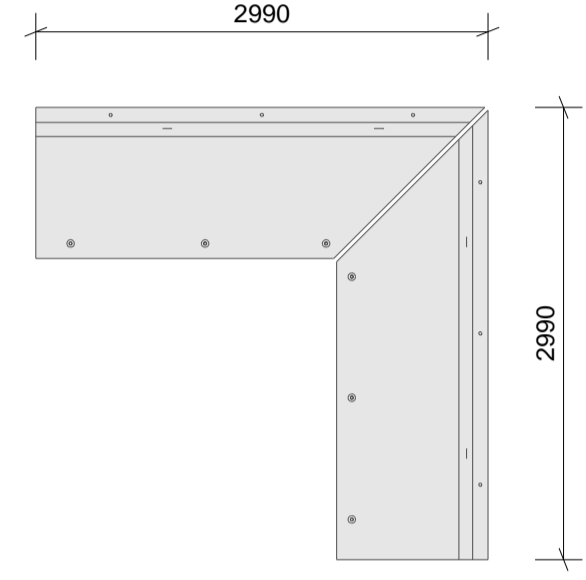

110L 3d
Hjørnesamling

110L Plan
Hjørnesamling

150L 3d
Hjørnesamling

150L Plan
Hjørnesamling

200L 3d
Hjørnesamling

200L Plan
Hjørnesamling

250L 3d
Hjørnesamling

250L Plan
Hjørnesamling

300L 3d
Hjørnesamling

300L Plan
Hjørnesamling

360L 3d
Hjørnesamling

360L Plan
Hjørnesamling

400L 3d
Hjørnesamling

400L Plan
Hjørnesamling

450L 3d
Hjørnesamling

450L Plan
Hjørnesamling

500L 3d
Hjørnesamling

500L Plan
Hjørnesamling

550L 3d
Hjørnesamling

550L Plan
Hjørnesamling

Alle hjørnesæt er projekteret med 10 mm fuger.

Rev.	Dato	Beskrivelse	Tegn.	Kontrol	Dato
					20.04.2021
<p>PERSTRUP OSB BETA 8 SVINNINGE</p> <p> <input type="checkbox"/> Kongsten 4-6 8260 Århus Tlf: 97 74 65 00 perstrup.dk </p> <p> <input type="checkbox"/> Høvsøglødenvej 15 8250 Århus N Tlf: 97 34 60 24 specialbeton.dk </p> <p> <input type="checkbox"/> Byggetagvej 10 8250 Svinninge Tlf: 74 83 34 20 hysjebetong.dk </p> <p> <input type="checkbox"/> Nordgårdsvej 1A 8250 Svinninge Tlf: 77 35 46 00 etobeton.dk </p>			Tegn.	Kontrol	
<p>Denne tegning må ikke kopieres, gengives eller overdrages uden vores skriftlige samtykke.</p>			Sagsnr.	Tegningsnr.	
<p>Sagenavn: Standard L - element</p>			1	-	
<p>Emne: Hjørnesamlinger</p>					