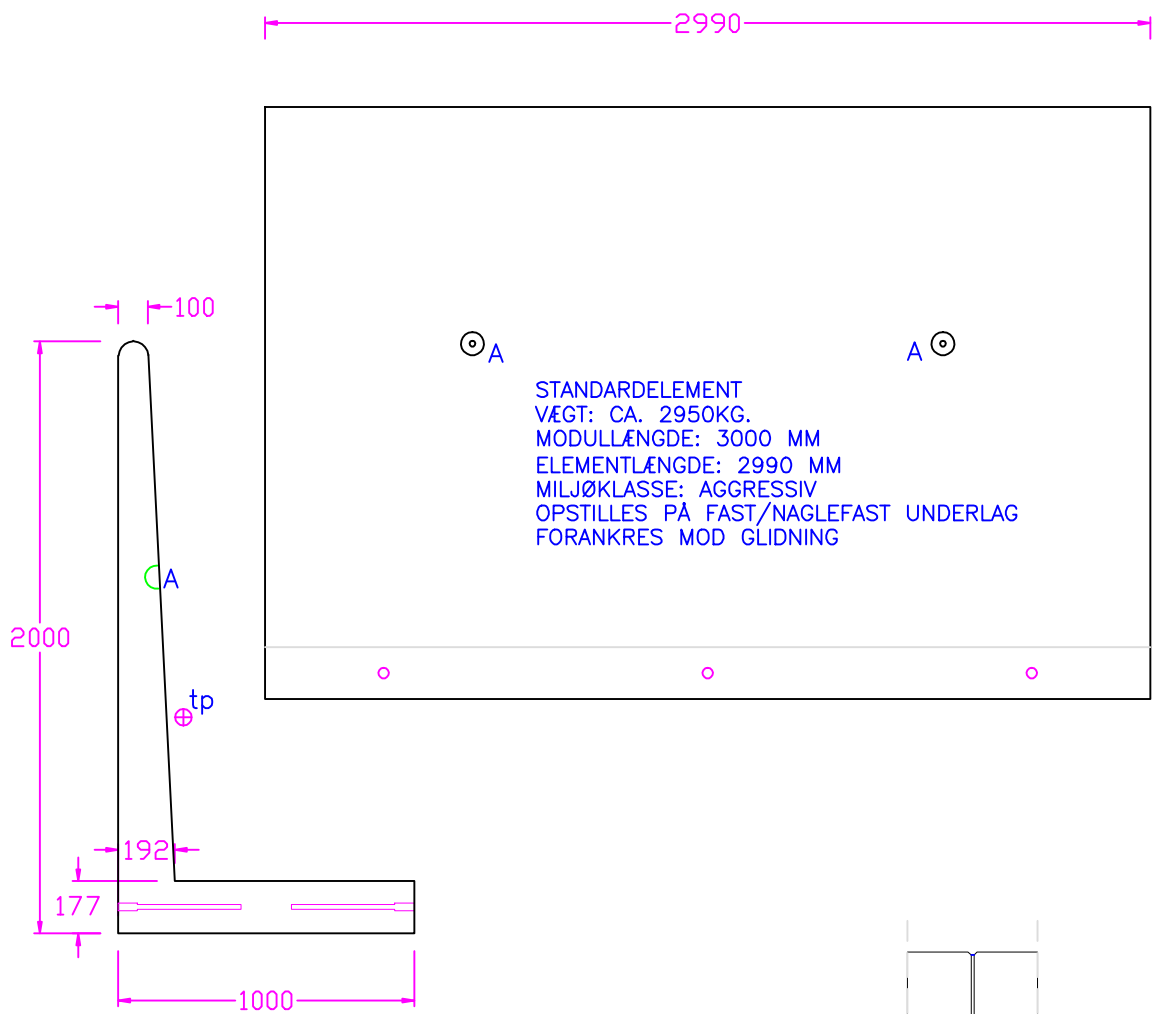

*TYPE 200LVS MÅL 1:25*

SAMLINGSDETALJE

MAJ 2008