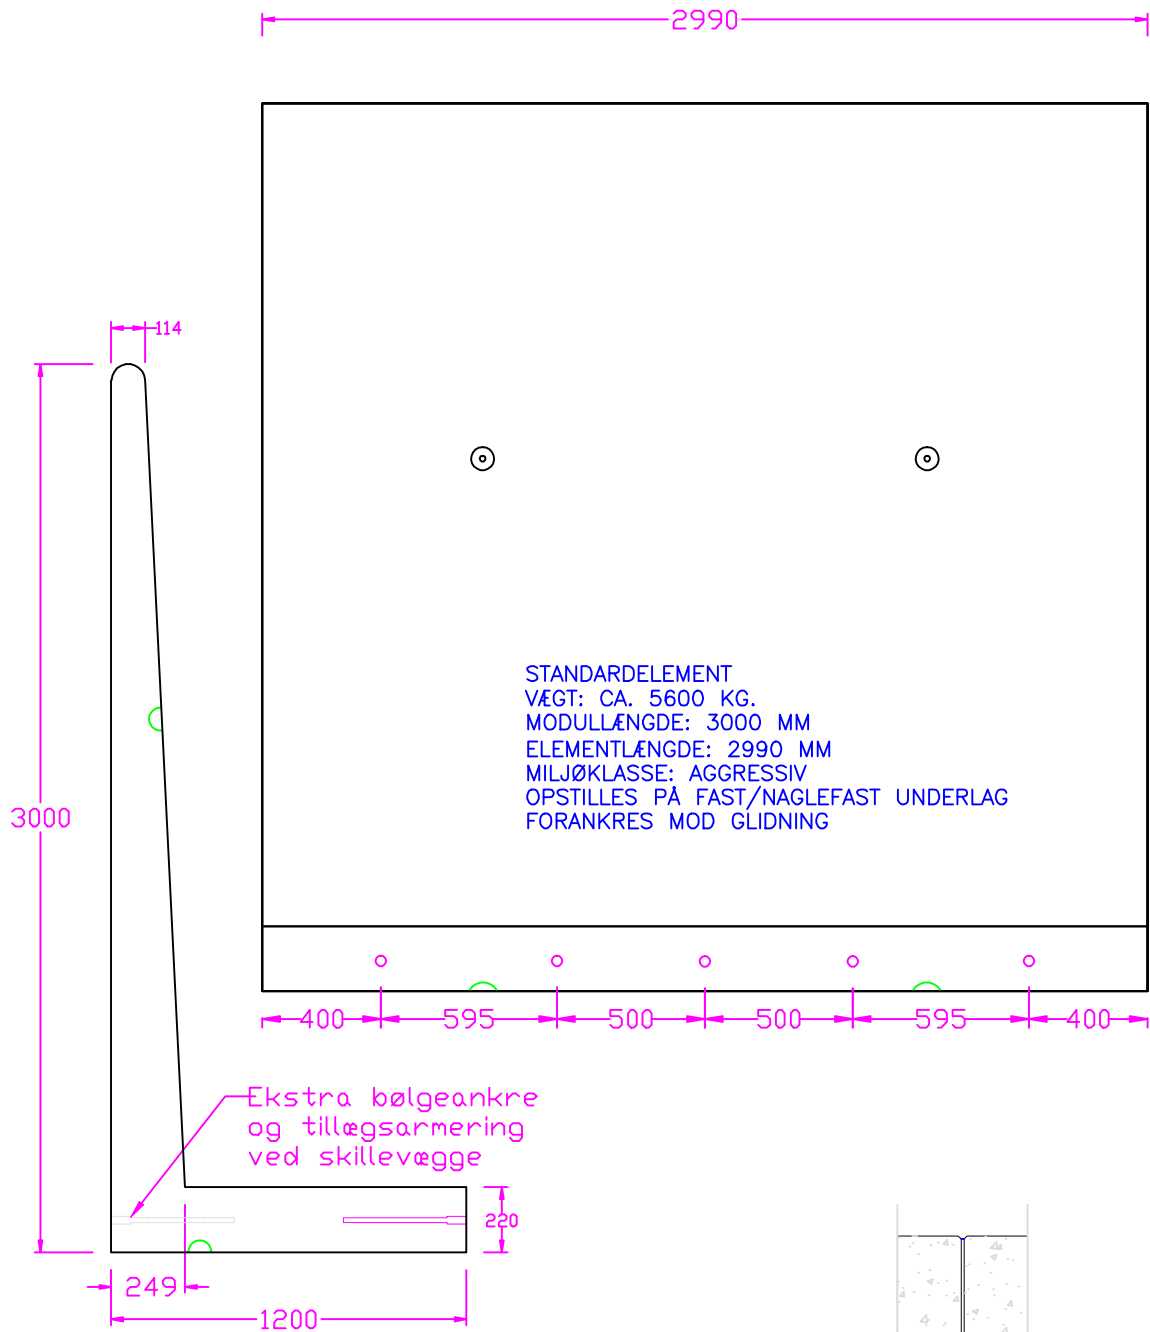

*TYPE 300LVS MÅL 1:25*

SAMLINGSDETALJE

Rev. nov. 2007