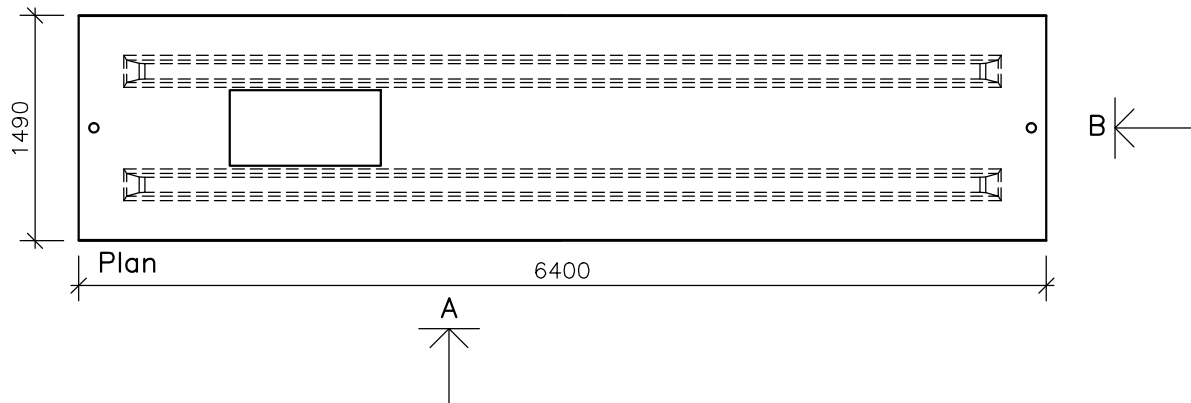

# PERSTRUP – TT-DÆK 6400

Plan, opstalt og isometri, målestok 1:50

2010

**PERSTRUP**

Opstalt A

Opstalt B